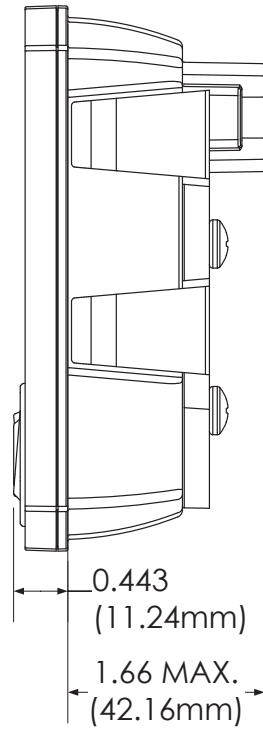

M-FLEX 4.3" CAN COLOR DISPLAY DIMENSIONAL DRAWING

J1
DEUTSCH: DT04-12PA-B016
MATES WITH: DT06-12SA

J2
DEUTSCH: DT04-6P
MATES WITH: DT06-6S