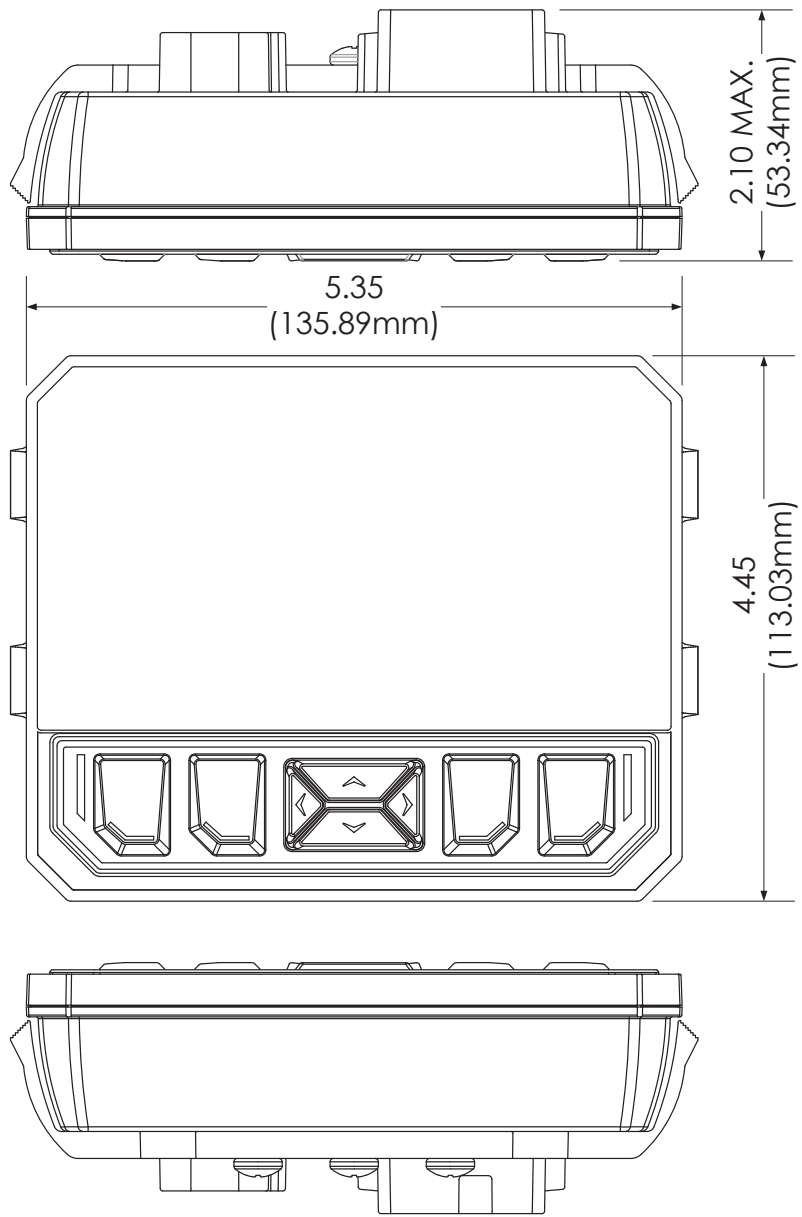

M-FLEX 4.3" CAN COLOR DISPLAY DIMENSIONAL DRAWING

J1
DEUTSCH: DT04-12PA-B016
MATES WITH: DT06-12SA

J2
DEUTSCH: DT04-6P
MATES WITH: DT06-6S